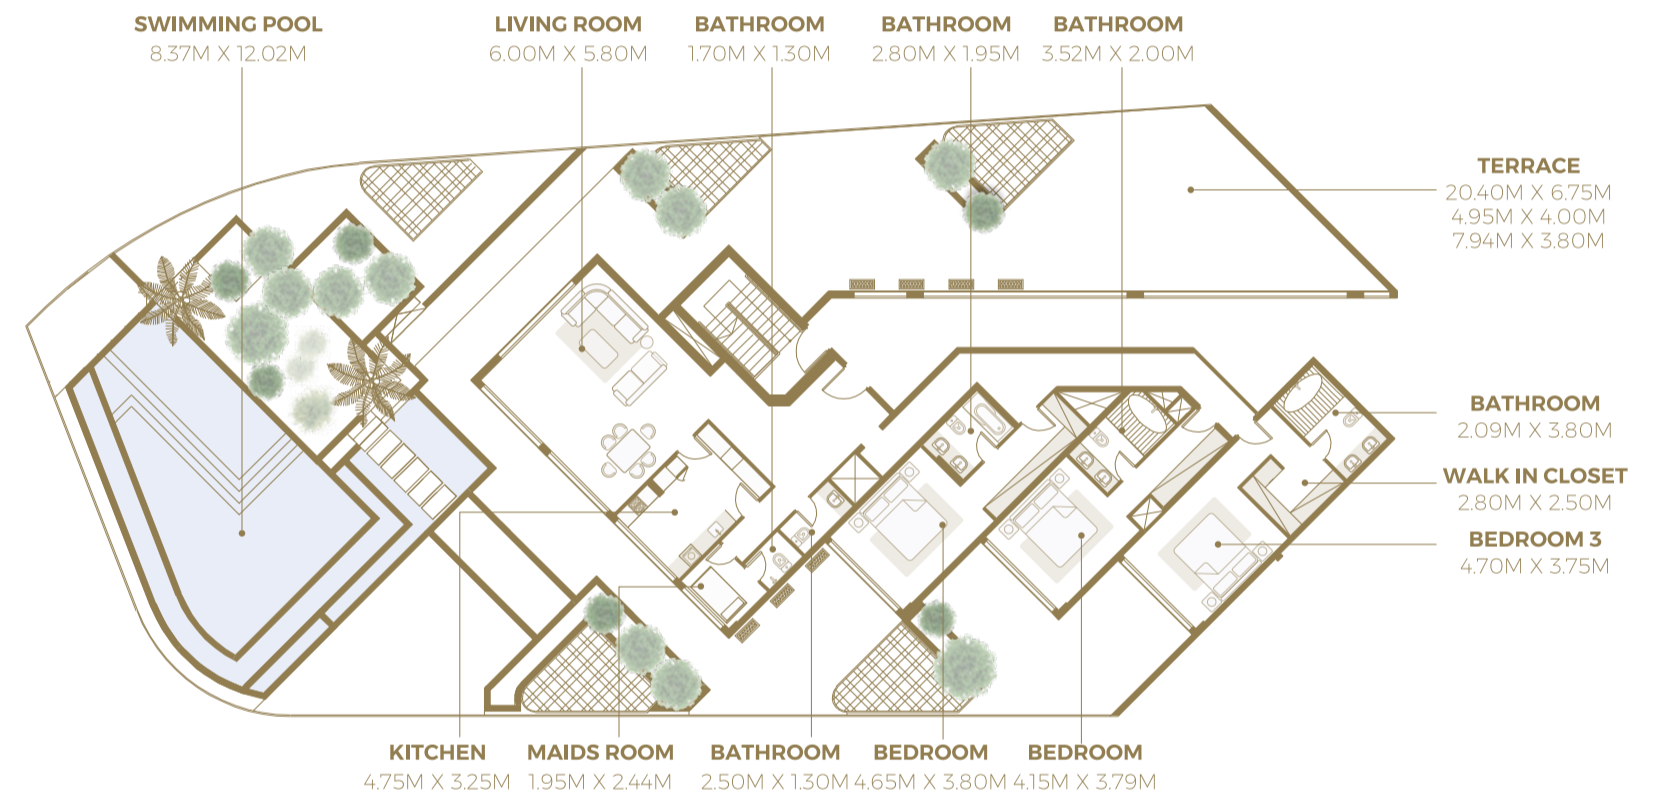

UNRIVALLED VIEWS FROM  
EVERY ROOM

اطلالات لا مثيل لها من  
كل الغرف

FLOOR PLAN  
**1 BEDROOM** TYPE 1

SUITE AREA : 673.71 SQFT  
TOTAL AREA : 822.48 SQFT

FLOOR PLAN  
**2 BEDROOM** TYPE 1

SUITE AREA : 857.13 SQFT  
TOTAL AREA : 1365.94 SQFT

FLOOR PLAN

2 BEDROOM TYPE 7

SUITE AREA : 935.35 SQFT  
TOTAL AREA : 1265.12 SQFT

FLOOR PLAN

3 BEDROOM PENTHOUSE 2

SUITE AREA : 1495 SQFT  
TOTAL AREA : 4597.91 SQFT

Note: Plan and details included are indicative only and are subject to change by the Master Developer/Developer/Seller at its sole discretion without notice and/or liability. All images, including features, finishes, furnishings and scale are illustrative only. Final areas, dimensions, layout and materials may differ from those stated, and the layout may be mirrored. The plot area shown is illustrative only and the actual plot area may vary depending on the plot location in the Master Community as selected by the purchaser.

ملاحظة: الخطة والتفاصيل المشمولة هنا هي للإشارة فقط وهي قابلة للتغيير من قبل المطور الرئيسي/المطور/البائع بدون إخطار أو مسؤولية مسبقة. كما أن جميع الصور التي تشمل الميزات، والتشطيبات، والأثاث، والمساحات هي للعرض فقط. قد تختلف المناطق، والأبعاد، والتصاميم، والمواد النهائية عن تلك التي أُنشِرَ إليها، وقد يتم عكس التصاميم كما هي. وإن مساحة المنطقة المبينة هنا هي للعرض فقط. وقد تختلف مساحة المنطقة الفعلية بحسب موقعها في المشروع وبحسب اختيار المشتري.