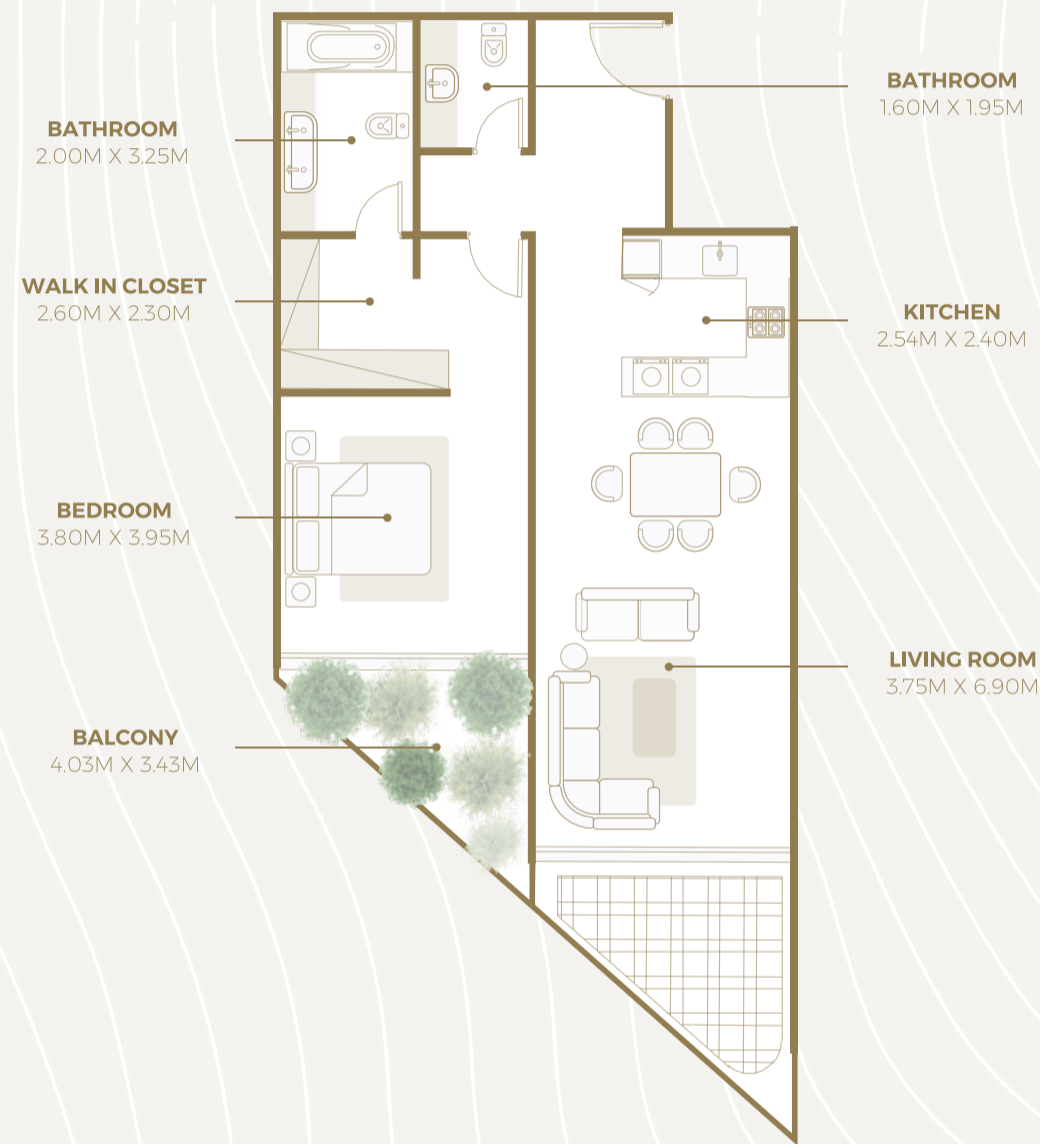

UNRIVALLED VIEWS FROM  
EVERY ROOM

اطلالات لا مثيل لها من  
كل الغرف

FLOOR PLAN  
**1 BEDROOM** TYPE 1

SUITE AREA : 673.71 SQFT  
TOTAL AREA : 822.48 SQFT

FLOOR PLAN  
**2 BEDROOM** TYPE 1

SUITE AREA : 857.13 SQFT  
TOTAL AREA : 1365.94 SQFT